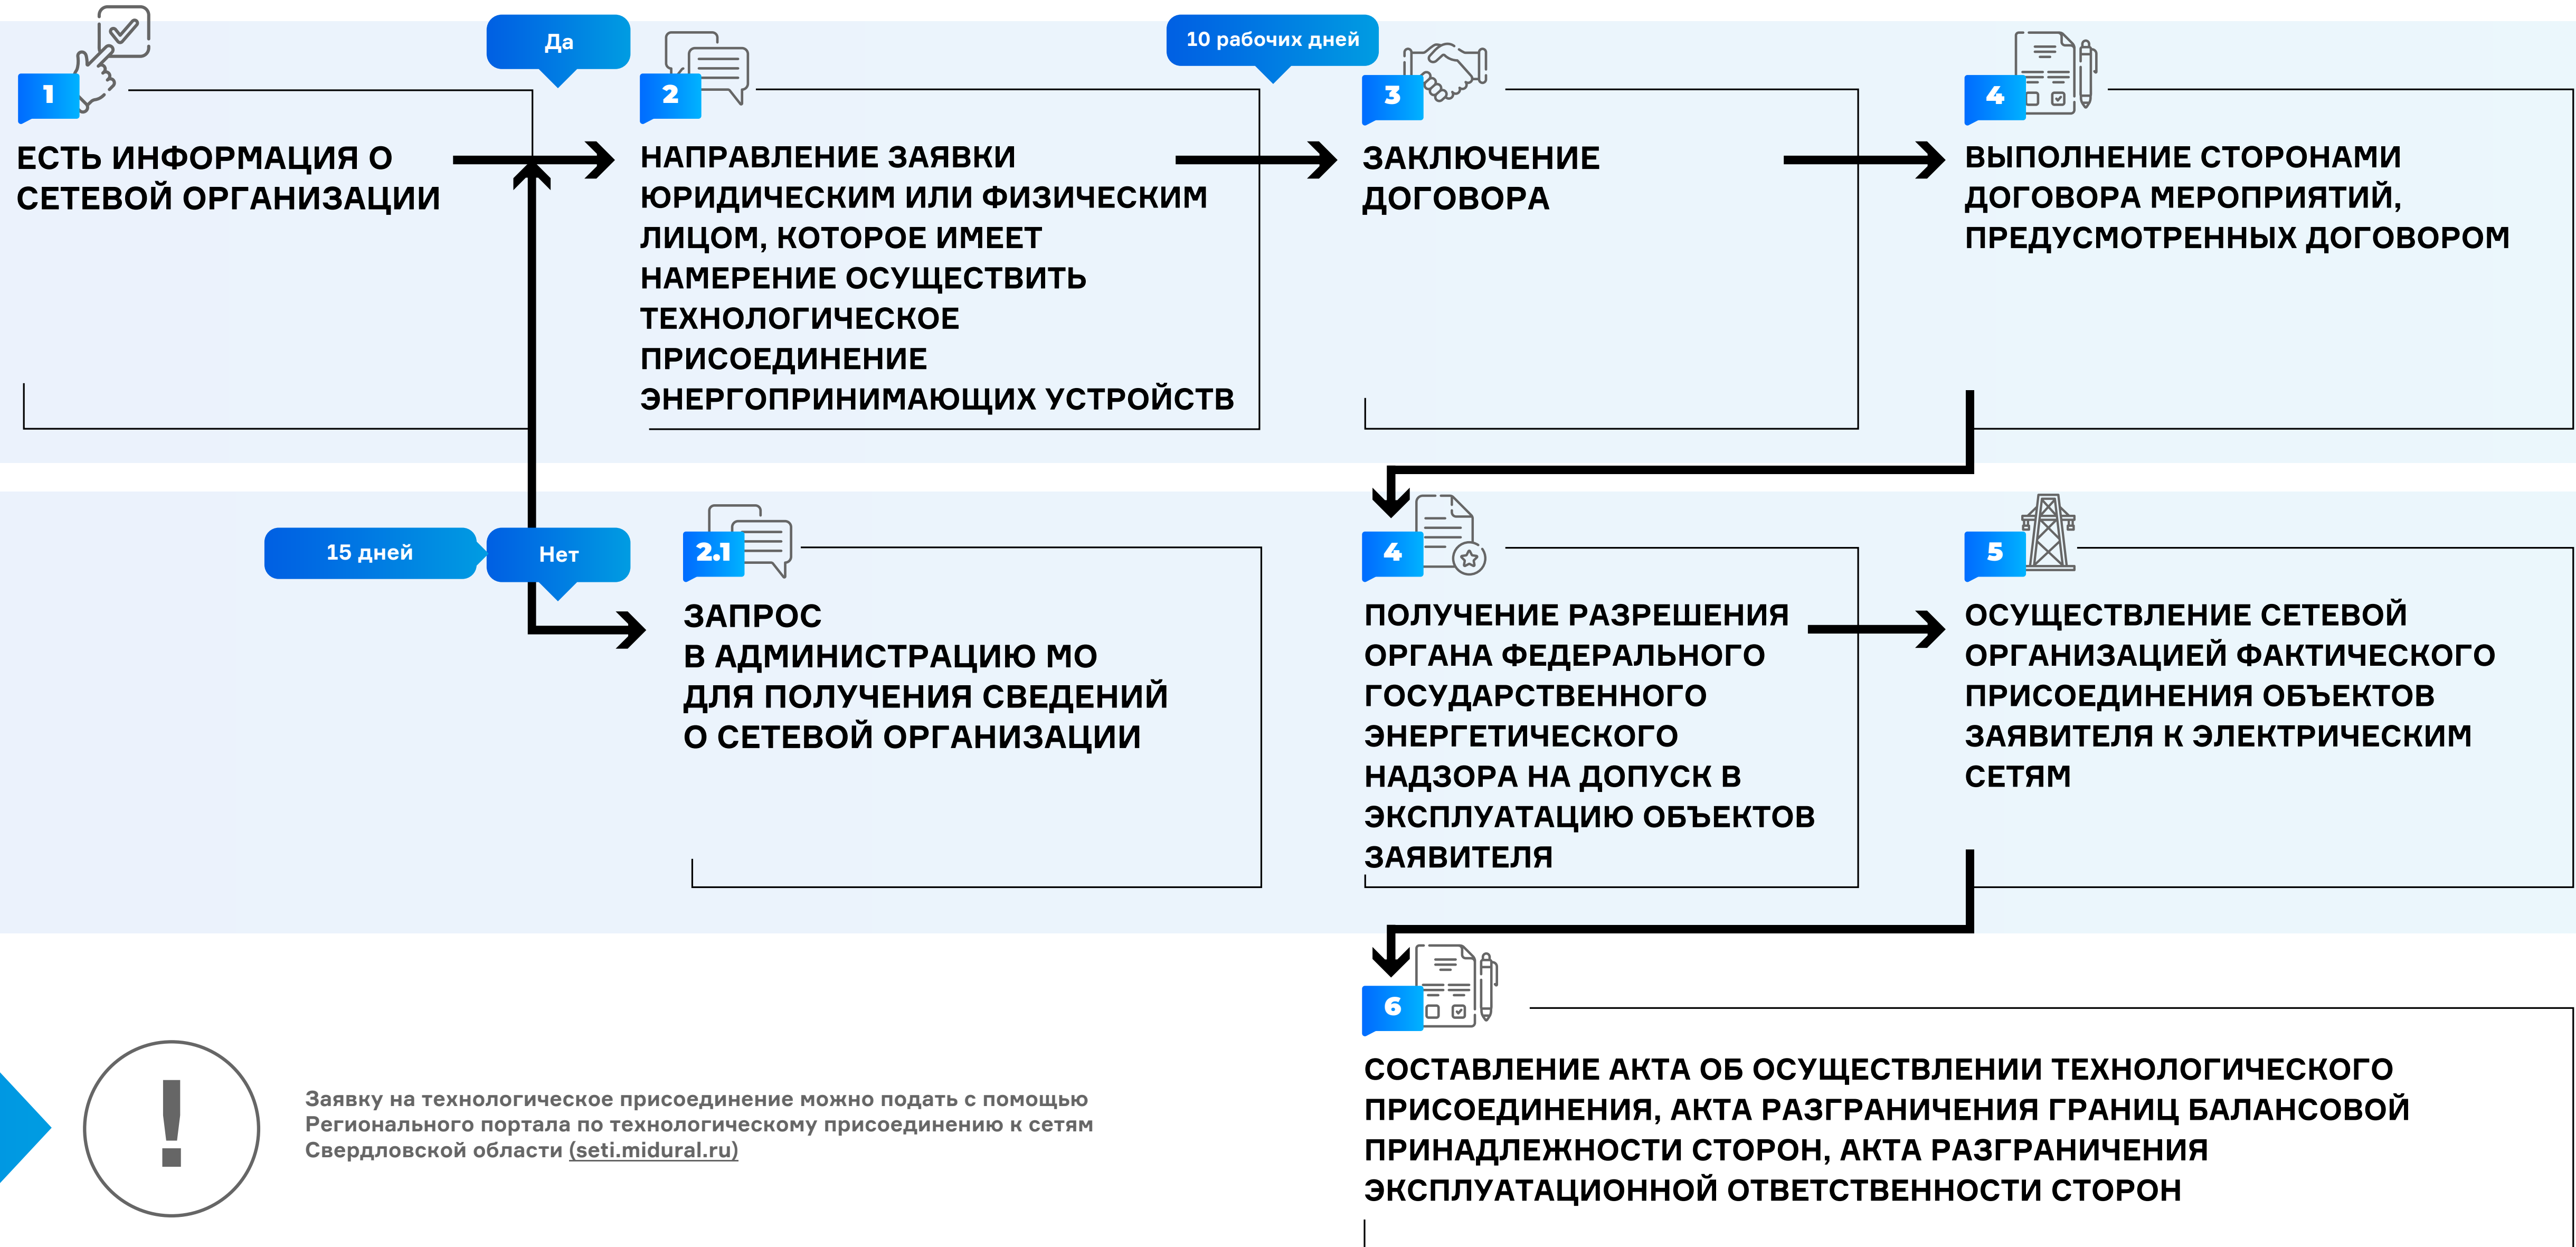

ПОРЯДОК ТЕХНОЛОГИЧЕСКОГО ПРИСОЕДИНЕНИЯ ОБЪЕКТОВ К ЭЛЕКТРИЧЕСКИМ СЕТЯМ

Заявку на технологическое присоединение можно подать с помощью Регионального портала по технологическому присоединению к сетям Свердловской области (seti.midural.ru)